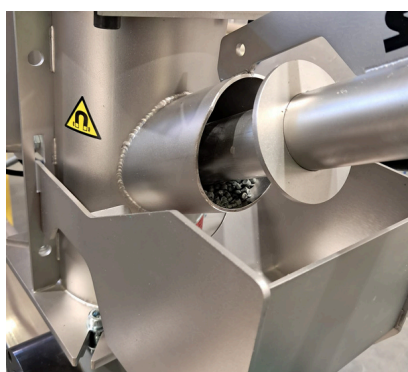

SOLLAU S.R.O.

Hřivínuv Ujezd 212 | 763 07 Velký Ořechov | Republika Czeska

Tel.: +420 576 013 873 | E-mail: info@sollau.cz

REGON: 29261759 | NIP: CZ29261759

WWW.SOLLAU.PL