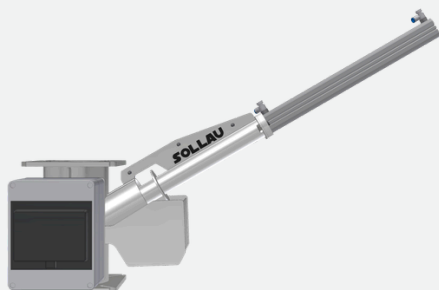

SEPARATOR MAGNETYCZNY Z AUTOMATYCZNYM CZYSZCZENIEM MSS-AC WORM

**INNOVATION
IN ACTION**

Urządzenie MSS-AC WORM chroni Twoją wtryskarkę, dysze i formę przed zanieczyszczeniami metalowymi zawartymi w granulacie.

Separacja nawet przy pełnym obciążeniu

KONSTRUKCJA

Wzmocniony korpus pod lejem zasypowym

CZYSZCZENIE

Interwał od 1 minuty do 10 godzin

PREIS

Najniższa w kategorii

MSS-AC WORM PNEU

- Automatyczne czyszczenie - siłownik pneumatyczny
- Opcjonalne położenie siłownika pneumatycznego

MSS-AC WORM ELE

- Automatyczne czyszczenie - siłownik elektryczny
- Opcjonalne położenie siłownika elektrycznego