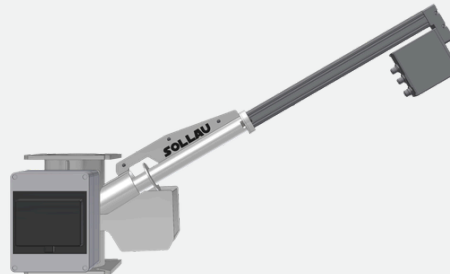

SEPARATOR MAGNETYCZNY Z AUTOMATYCZNYM CZYSZCZENIEM MSS-AC WORM

**INNOVATION
IN ACTION**

Urządzenie MSS-AC WORM chroni Twoją wtryskarkę, dysze i formę przed zanieczyszczeniami metalowymi zawartymi w granulacie.

Separacja nawet przy pełnym obciążeniu

KONSTRUKCJA

Wzmocniony korpus pod lejem zasypowym

CZYSZCZENIE

Interwał od 1 minuty do 10 godzin

PREIS

Najniższa w kategorii

MSS-AC WORM PNEU

- Automatyczne czyszczenie - siłownik pneumatyczny
- Opcjonalne położenie siłownika pneumatycznego

MSS-AC WORM ELE

- Automatyczne czyszczenie - siłownik elektryczny
- Opcjonalne położenie siłownika elektrycznego