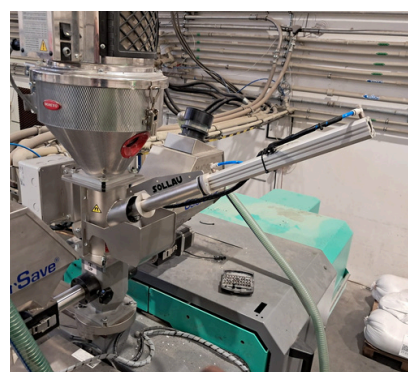

SOLLAU S.R.O.

Hřivínuv Ujezd 212 | 763 07 Velký Ořechov | Republika Czeska

Tel.: +420 576 013 873 | E-mail: info@sollau.cz

REGON: 29261759 | NIP: CZ29261759

WWW.SOLLAU.PL